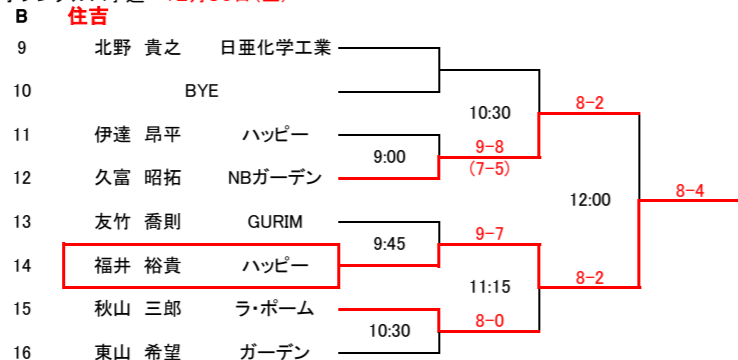

男子シングルス本戦 1月7日(日)

シード順

- 1 井内 秀斗 (ラ・ポーム)
- 2 溝淵 智大 (GURIM)
- 3 林田 竜馬 (城南高校)
- 4 野村 昌弘 (ガーデン)

ダイレクトアクセプタンス

- 秋月 真緒 (城南高校)
- 濱田 亮祐 (日亜化学工業)
- 佐々木 康介 (甲南大学)
- 井内 琢磨 (日亜化学工業)

男子シングルス予選 12月30日(土)

男子シングルス予選 12月30日(土)