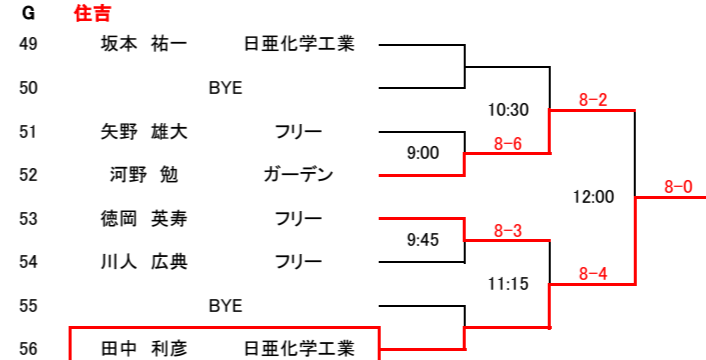

男子シングルス予選 12月29日(金)

男子シングルス予選 12月29日(金)

男子シングルス予選 12月30日(土)

男子シングルス予選 12月30日(土)

男子シングルス予選 12月29日(金)

男子シングルス予選 12月29日(金)