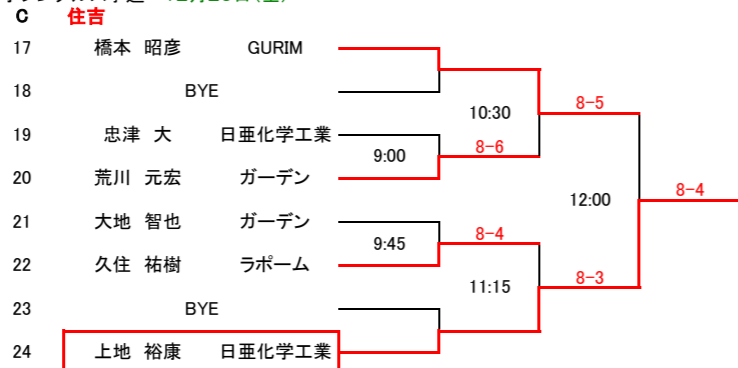

男子シングルス予選 12月29日(金)