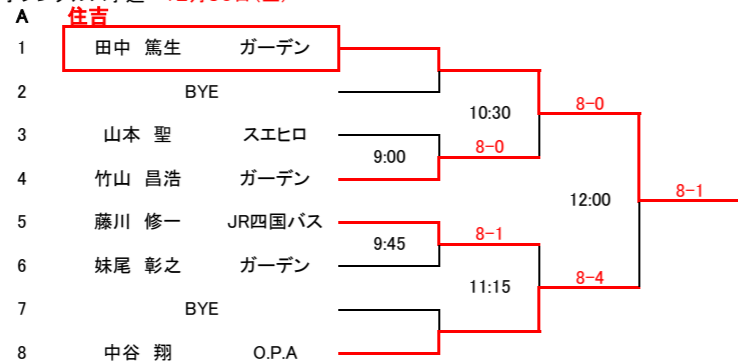

男子シングルス本戦 1月7日(日)

シード順

- 1 井内 秀斗 (ラ・ポーム)
- 2 溝淵 智大 (GURIM)
- 3 林田 竜馬 (城南高校)
- 4 野村 昌弘 (ガーデン)

ダイレクトアクセプタンス

- 秋月 真緒 (城南高校)
- 濱田 亮祐 (日亜化学工業)
- 佐々木 康介 (甲南大学)
- 井内 琢磨 (日亜化学工業)

男子シングルス予選 12月30日(土)

男子シングルス予選 12月30日(土)